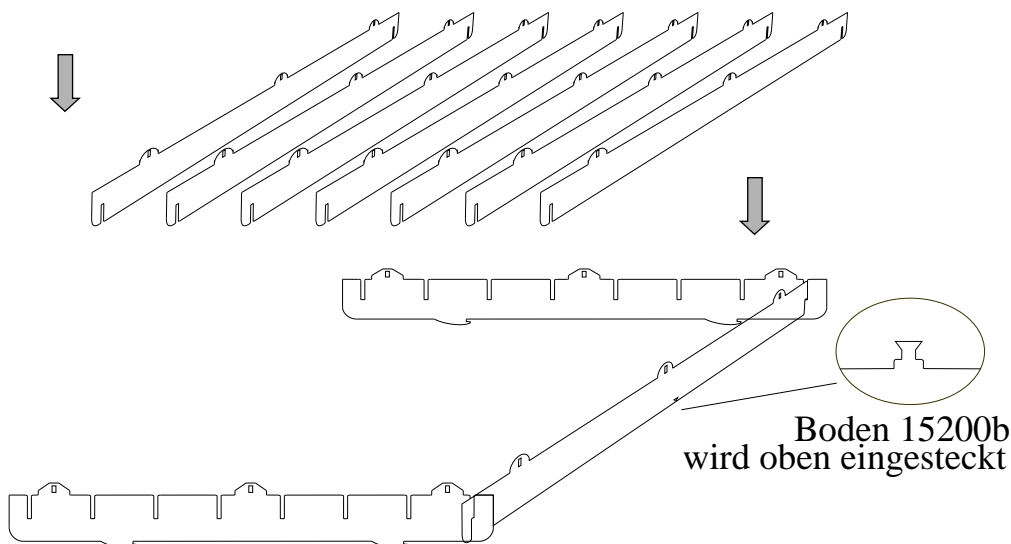

# Acryl-Wandregal , Art.Nr. 15200 , geeignet für Spur TT, Truck und Ü-Ei

Vor der Montage zuerst die Schutzfolie entfernen.(beidseitig) Nun werden die Regalböden in die Regalseiten eingeschoben. Anschließend wird die Rückwand aufgesteckt und mit Hilfe der Keile befestigt.

So wird die Hülsenmutter an der Abdeckplatte befestigt

## Achtung !

Beim Transport bitte nur an den Seitenwänden anheben !