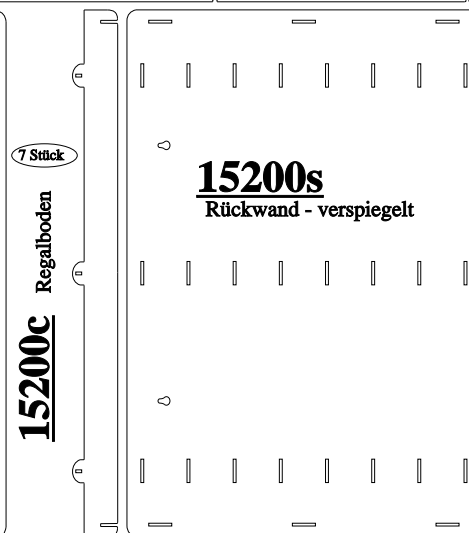

Ersatzteile :

15200x 30 Stück
Befestigungskeile

15200z 1* Schraube M3, Mutter und Hutmutter

15200a 2 Stück
Regalseite

15200b 1 Stück
Regalboden oben (mit Öffnung für Abdeckplattenhalterung)