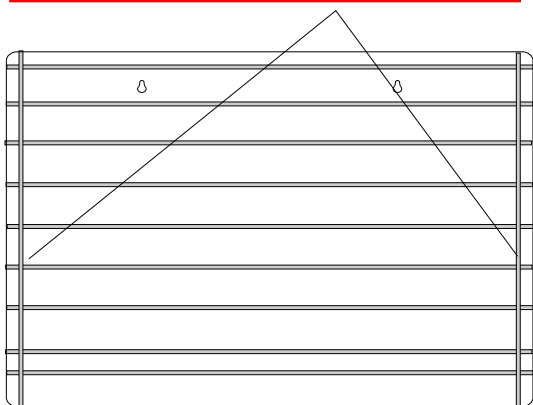

Achtung !

Beim Transport bitte nur an den Seitenwänden anheben !