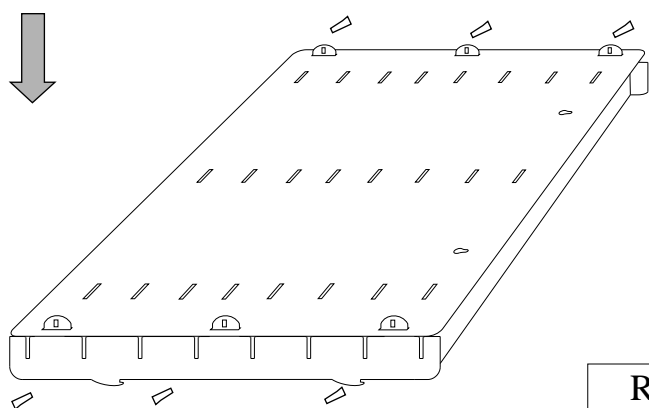

# Acryl-Wandregal , Art.Nr. 15200 , geeignet für Spur TT, Truck und Ü-Ei

Vor der Montage zuerst die Schutzfolie entfernen.(beidseitig) Nun werden die Regalböden in die Regalseiten eingeschoben. Anschließend wird die Rückwand aufgesteckt und mit Hilfe der Keile befestigt.

So wird die Hülsenmutter an der Abdeckplatte befestigt